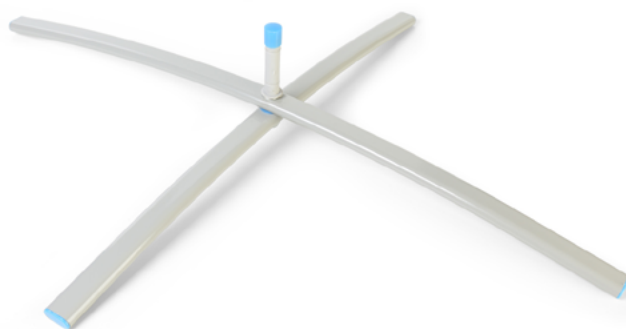

Křížový stojan s rotátorem - ocelový plech

Hmotnost	Rozměry	Rozměry balení
5 kg	70 x 70 cm	85 x 10 x 10 cm

Křížový stojan s rotátorem - šedě lakovaná ocel

Hmotnost	Rozměry	Rozměry balení
1,2 kg	68 x 82 cm	86 x 20 x 7 cm

**Ocelová deska s rotátorem
 30 x 30 cm**

**Ocelová deska s rotátorem
 40 x 40 cm**

Hmotnost	Rozměry	Rozměry balení
4,2 kg	30 x 30 cm	33 x 33 x 10 cm

Hmotnost	Rozměry	Rozměry balení
6 kg	40 x 40 cm	43 x 43 x 15 cm

**Ekonomická plastová
 základna waterbase**

**Plastová otočná
 základna waterbase**

Hmotnost	Rozměry	Rozměry balení
1,8 kg	43 x 43 x 12 cm	46 x 46 x 18 cm

Hmotnost	Rozměry	Rozměry balení
1,8 kg	45 x 45 x 10 cm	48 x 48 x 18 cm

Křížový stojan s rotátorem - chromová ocel

Ocelový křížový stojan s rotátorem a kruhovým vakem na vodu

Hmotnost	Rozměry	Rozměry balení
2,8 kg	50 x 50 cm	62 x 12 x 12 cm

Hmotnost	Rozměry	Rozměry balení
3,5 kg	50 x 50 cm + 15 l	62 x 12 x 12 cm